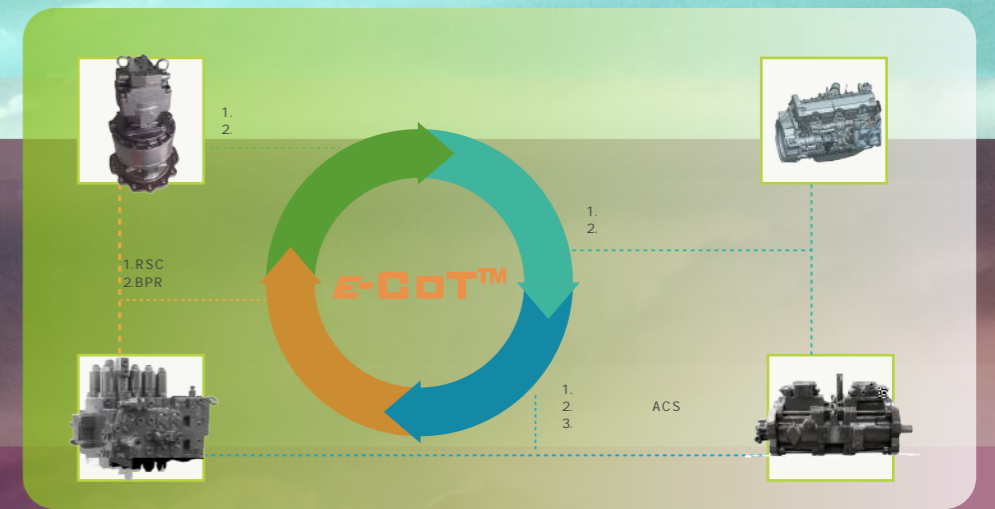

### Cummins

B7

B7

130cc

ZE245G

10%

23%

33

2995mm

ZOOMLION

EZANGU

1.4

C

- 1.4
- 
- 

C

D

- 1.2
- 
- 

D

↑ 43.8%

185kN

129kN

操控性

电控示意图

2D/3D